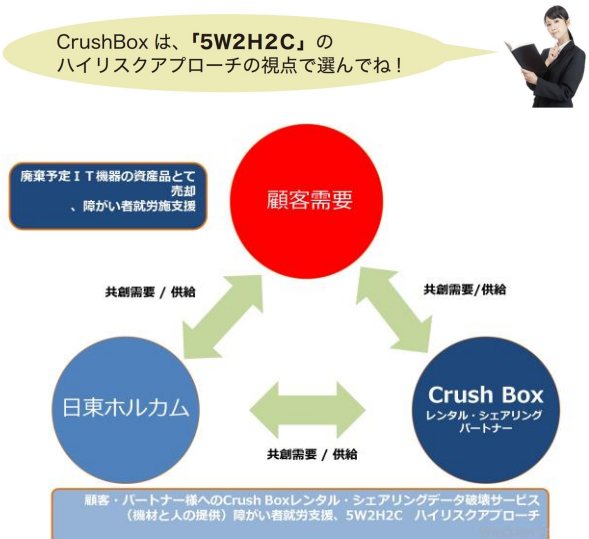

※ ご希望の貸出装置がございましたらご記入ください。

物理破壊装置名	型名	数量	添付品

【レンタル希望期間】 ※機器送付希望日はお申込日より1週間以上前をお願いいたします。
・機器到着希望日 月 日 まで () 週間を希望。

【その他 (要望) 事項】 1週間 2週間 それ以上

物理破壊証明の発行を希望します (有料/出張破壊のみ)

CrushBoxは、「5W2H2C」の
ハイリスクアプローチの視点で選んでね！