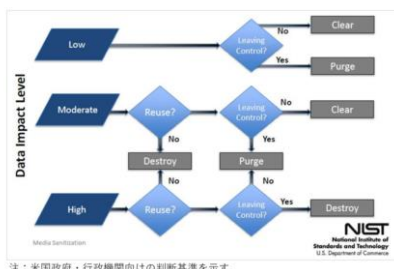

Crush Box 機種別機能比較表

型式	DB-70HB DB-70HB-HK1 DB-70HB-HKP	MB-25Ⅲ MB-25Ⅲ-HK1 MB-25Ⅲ-HKP	DB-80SSD DB-80SSD-HP DB-80SSD-HOP	DB-60PRO DB-60PRO-HS DB-60PRO-HOP	DB-70B DB-70B-HS	HDB-30V-ZW HDB-30V HDB-30V-HO
本体画像						
電源・騒音	AC100V・76db	AC100V・76db	AC100V・76db	AC100V・76db	AC100V・76db	—
寸法 W×D×H(mm) 本体重量(Kg)	270×320×370 34Kg	395×190×140 28Kg	220×415×380 32Kg	220×460×380 37Kg	180×320×320 24Kg	175×235×400 12Kg
圧壊力	7トン(4本) MAX(10トン)	2.5トン(1刀)	8トン(40本) MAX(12トン)	6トン(4本) MAX(12トン)	7トン(4本) MAX(10トン)	3トン(2本) MAX(6トン)
動力性能P(W) (N)÷破壊時間	800W 10~25秒	1500W 5~10秒	800W 10~20秒	800W 10秒	800W 10秒	300W 10~20秒
照射磁場	10,000 Oe	—	—	—	—	—
多点クラスター破壊	◎	○	◎	○	○	○
パンチ&ベンド (多方向に押込む)	○	—	◎	◎	◎	○
ワッフル (ハチの巣状に破壊)	○	—	◎	◎	◎	◎
切断	—	◎	—	—	—	—
3.5インチHDD	◎	—	—	◎	◎	◎
2.5インチHDD/SSD	◎	—	◎	◎	◎	◎
M.2/mSATA/CF/USB	◎	◎	◎	◎	◎	◎
CD/DVD/ZIP/MO/FD	MO/FD以下○	◎	◎	◎	MO/FD以下○	○
CMT/DLT/LTO	—	◎	—	○	—	—
DAT/VHS/各種テープ	DAT8mm以下 ○	◎	—	—	—	—
DAT72(QIC)	○	◎	—	○	—	—
スマートフォン タブレット内フラッシュ	◎	◎	◎	◎	◎	○
リファレンスアダプタ 安心パック	○	○	○	○	○	○
You tube動画						

日東ホルカムはデータ適正消去と運用管理の特許を取得しています。

NIST SP800-88Rev.1