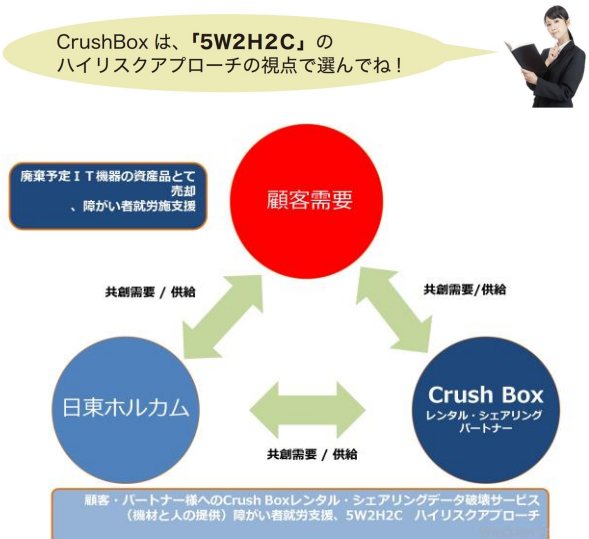

※ ご希望の貸出装置がございましたらご記入ください。

物理破壊装置名	型名	数量	添付品

【レンタル希望期間】 ※機器到着希望日はお申込日より1週間以上とお願いいたします。  
・機器到着希望日 月 日 まで ( ) 週間を希望。

【その他 (要望) 事項】  1週間  2週間  それ以上

物理破壊証明の発行を希望します (有料/出張破壊のみ)

CrushBox は、「5W2H2C」の  
ハイリスクアプローチの視点で選んでね！