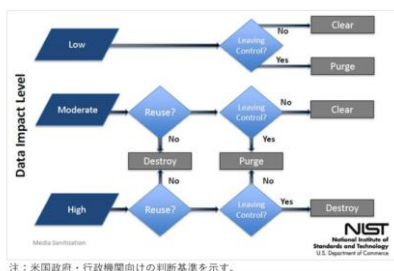

Crush Box 機種別機能比較表

型式	DB-70HB DB-70HB-HK1 DB-70HB-HKP	MB-25Ⅲ MB-25Ⅲ-HK1 MB-25Ⅲ-HKP	DB-80SSD DB-80SSD-HP DB-80SSD-HOP	DB-60PRO DB-60PRO-HS DB-60PRO-HOP	DB-70B DB-70B-HS	HDB-30V-ZW HDB-30V HDB-30V-HO
本体画像						
電源・騒音	AC100V・76db	AC100V・76db	AC100V・76db	AC100V・76db	AC100V・76db	—
寸法 W×D×H(mm) 本体重量(Kg)	270×320×370 34Kg	395×190×140 28Kg	220×415×380 32Kg	220×460×380 37Kg	180×320×320 24Kg	175×235×400 12Kg
圧壊力	7トン(4本) MAX(10トン)	2.5トン(1刀)	8トン(40本) MAX(12トン)	6トン(4本) MAX(12トン)	7トン(4本) MAX(10トン)	3トン(2本) MAX(6トン)
動力性能P(W) (N)÷破壊時間	800W 10~25秒	1500W 5~10秒	800W 10~20秒	800W 10秒	800W 10秒	300W 10~20秒
照射磁場	10,000 Oe	—	—	—	—	—
多点クラスター破壊	◎	○	◎	○	○	○
パンチ&ベンド (多方向に押込む)	○	—	◎	◎	◎	○
ワッフル (ハチの巣状に破壊)	○	—	◎	◎	◎	◎
切断	—	◎	—	—	—	—
3.5インチHDD	◎	—	—	◎	◎	◎
2.5インチHDD/SSD	◎	—	◎	◎	◎	◎
M.2/mSATA/CF/USB	◎	◎	◎	◎	◎	◎
CD/DVD/ZIP/MO/FD	MO/FD以下○	◎	◎	◎	MO/FD以下○	○
CMT/DLT/LTO	—	◎	—	○	—	—
DAT/VHS/各種テープ	DAT8mm以下 ○	◎	—	—	—	—
DAT72(QIC)	○	◎	—	○	—	—
スマートフォン タブレット内フラッシュ	◎	◎	◎	◎	◎	○
リファレンスアダプタ 安心パック	○	○	○	○	○	○
You tube動画						

日東ホルカムはデータ適正消去と運用管理の特許を取得しています。

NIST SP800-88Rev.1