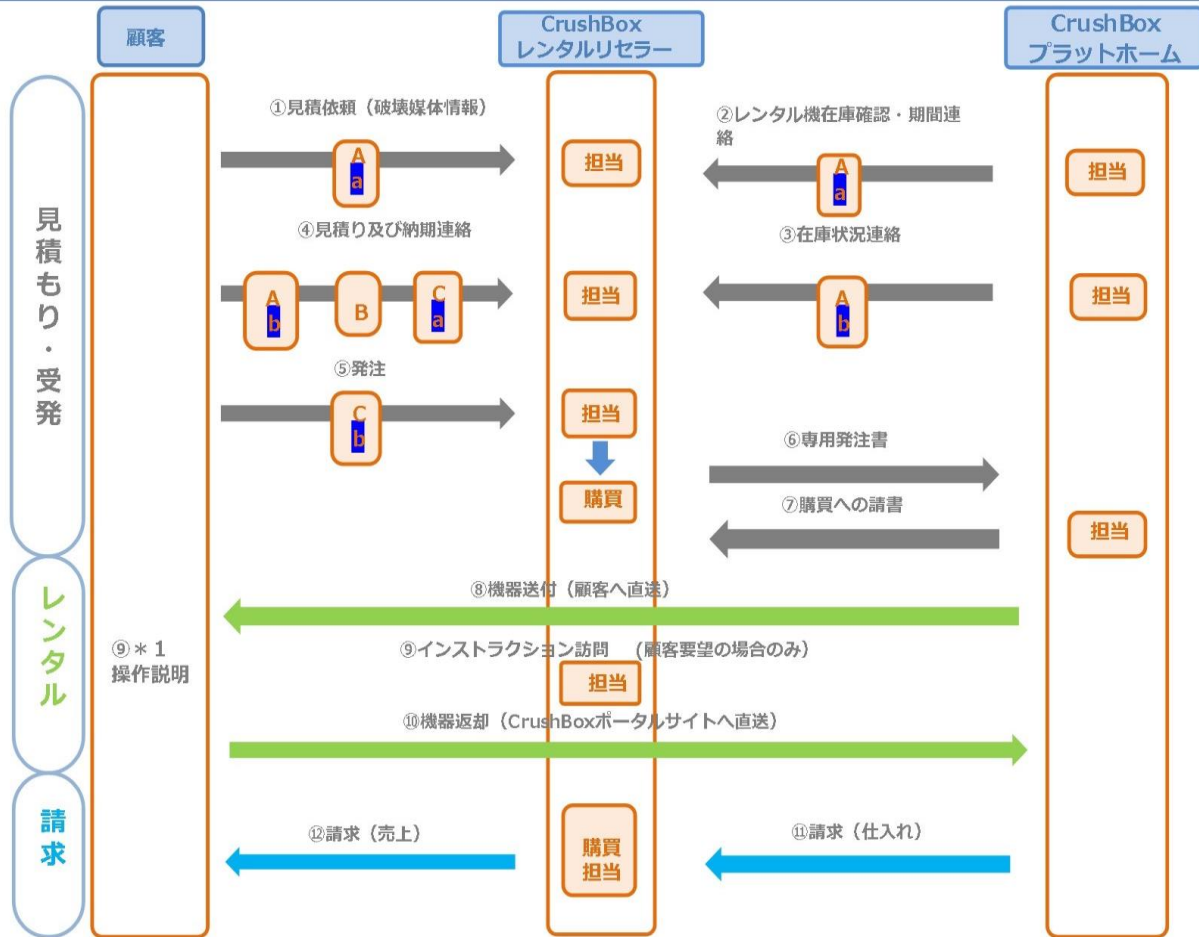

● CrushBox レンタル・シェアレンタルフロー

1. A 「Crushbox データ物理破壊装置等の短期レンタル及びシェアレンタル申込書」
   - B 「レンタルリセラー雛形の見積書」
   - C 「顧客 → レンタルリセラー用の注文書」
2. 1 ⑨操作説明について
   1) 機器同梱のビデオによる顧客自習
   2) Zoomによる説明 (CrushBoxプラットフォームが対応)
   3) レンタルリセラー訪問指導
   但し、オンサイト破壊サービスの場合は訪問

Crush Boxレンタル価格表A:一週間・B二週間(基本料金・往復運送費) * 個数課金は4ページを参照ください。

CrushBoxレンタル価格表

機種(型式)		基本料金			個数 課金(カウンター値)										破壊対象メディア		
		短期レンタル(1週間) 土日含む/¥	短期レンタル(2週間) 土日含む/¥	運賃	1~200 個	201~300 個	301~400 個	401~500 個	501~600 個	601~700 個	701~800 個	801~900 個	901~1000 個	1001~ 個			
1	HDB-25	HDB-15	¥20,000	-	¥5,000	-	-	-	-	-	-	-	-	-	-	-	HDD
2	HDB-30V	HDB-20V	¥30,000	-	¥5,000	-	-	-	-	-	-	-	-	-	-	-	HDD/SSD
HDB(手動機) は3.5HDDを10個破壊する場合、レバーを上下80~200回操作します。よって大量破壊用途には向きません。																	
1	DB-35III	DB-25II	¥40,000	¥60,000	¥10,000	¥0	¥50,000	¥100,000	¥140,000	¥170,000	¥190,000	¥210,000	¥230,000	¥240,000	応相談	-	HDD
2	DB-60PRO	DB-50PRO	¥60,000	¥90,000	¥10,000	¥0	¥70,000	¥130,000	¥180,000	¥210,000	¥240,000	¥260,000	¥270,000	¥280,000	応相談	-	HDD
3	DB-80SSD	DB-50SSD	¥60,000	¥90,000	¥10,000	¥0	¥70,000	¥130,000	¥180,000	¥210,000	¥240,000	¥260,000	¥270,000	¥280,000	応相談	-	SSD/2.5 各種フラッシュ HDD/2.5
4	MB-25III	MB-20III	¥60,000	¥90,000	¥10,000	¥0	¥70,000	¥130,000	¥180,000	¥210,000	¥240,000	¥260,000	¥270,000	¥280,000	応相談	-	DLT/LTO/ QIC/ 各種テープ

総合計(計算式) = 基本料金(1週間) + 運賃 + 個数課金							
例 DB-60PRO 一週間レンタル、処理数830個(カウンター値) 破壊メディア(3, 5HDD)の場合							
機種名	基本料金	送料	処理数	追加課金料金	合計(税別)	税	税込み価格
DB60PRO	¥60,000	¥10,000	830	¥270,000	¥340,000	¥34,000	¥374,000