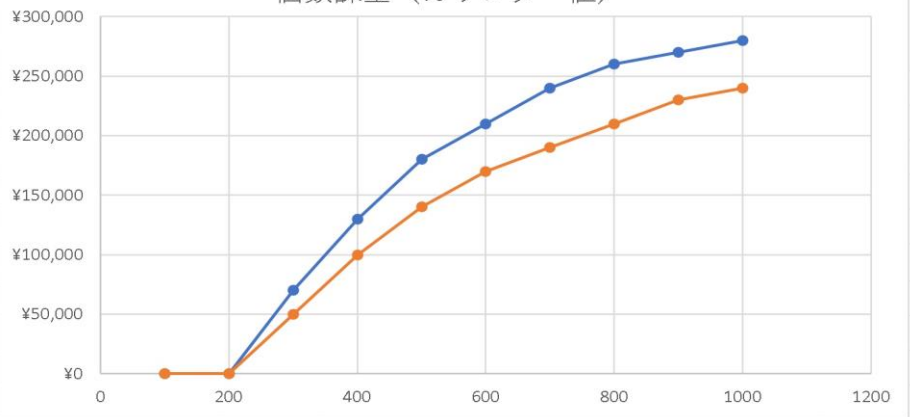

CrushBoxは、「5W2H2C」のハイリスクアプローチの視点で選んでね!

個数課金 (カウンター値)

個数	DB60PRO DB80SSD MB25 III	DB-35 III
100	¥0	¥0
200	¥0	¥0
300	¥70,000	¥50,000
400	¥130,000	¥100,000
500	¥180,000	¥140,000
600	¥210,000	¥170,000
700	¥240,000	¥190,000
800	¥260,000	¥210,000
900	¥270,000	¥230,000
1000	¥280,000	¥240,000

個数課金 (カウンター値)

レンタルリセラー (提携事業者)

日東ホルカム株式会社 **NITTOH** HORUKAMU

<東京ショールーム/東京 R & D 事業所>

〒130-0014 東京都墨田区亀沢2-4-10

TEL:03-6240-4555 FAX:03-6240-4566

本社: 〒297-0029 千葉県茂原市高師585

TEL:0475-20-1280 FAX:0475-20-1277

ホームページ <https://www.nittohorukamu.com>

問合せ先: info@nittohorukamu.com